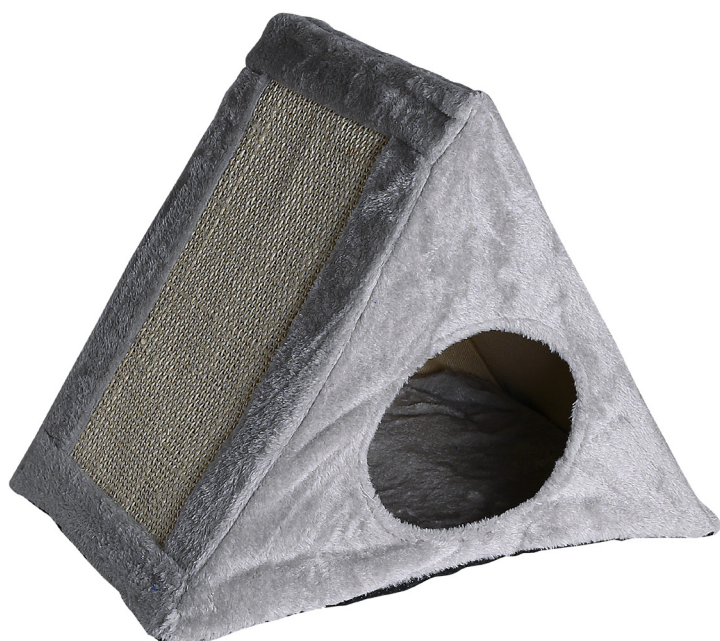

CAT53534

Tiragraffi
cm. 45x30x33 h
grigio

CAT53533

Tiragraffi
cm. 45x30x33 h
blu