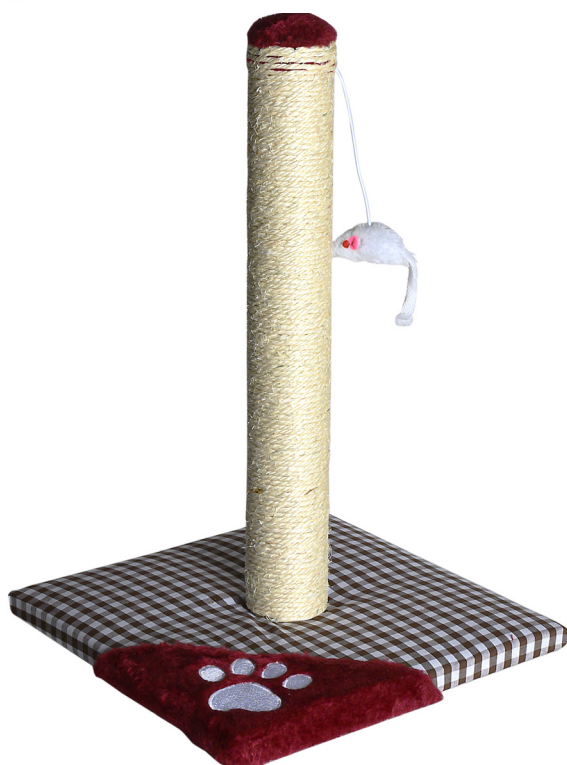

CAT52335

Tiragraffi
cm 50x20
marrone e grigio chiaro

CAT53534

Tiragraffi
cm. 45x30x33 h
grigio

CAT53533

Tiragraffi
cm. 45x30x33 h
blu

CAT53065

Tiragraffi
cm. 28x28x41 h
ø cm. 6 - bordeaux