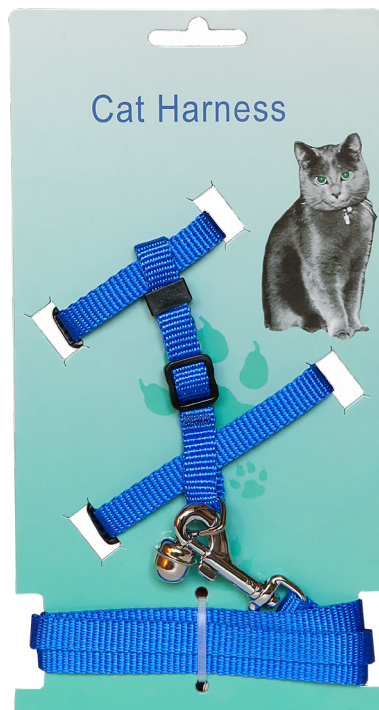

collare papillon con elastico e campanellino - cm 30

CAT51836
colore verde

CAT51837
colore giallo

collare pelle con elastico e campanellino - cm 30

CAT51838
colore rosso

CAT51839
colore nero

CAT51840
colore bianco

CAT51841
colore blu

CAT51842
colore verde

CAT51843
colore giallo

CAT51844
colore rosa

CAT51845
colore naturale

CAT51846
colore arancio

collare velluto con elastico e campanellino - cm 30

CAT51847
colore rosso

Cat Harness

CAT51895

Pettorina e guinzaglio
colore blu

**CAT53425**
 Pallina
 Confez. 4 pezzi
 ø cm 3,5
**CAT53426**
 Pallina
 Confez. 3 pezzi
 ø cm 4,5
**CAT53428**
 Topo - 2 colori
 cm 10,5
**CAT53429**
 Topo
 cm 13
**CAT53446**
 Topo mouse con caricamento
 meccanico laterale cm 8
**CAT53427**
 Topo - 2 pezzi
 cm 6
**CAT58435**
 Topo meccanico
 11,5 cm
 colori bianco, nero e grigio