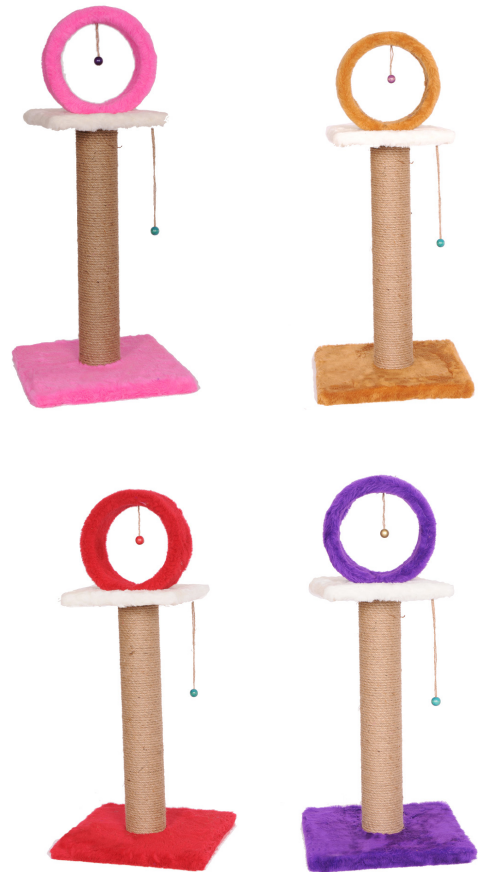

CAT51841
colore blu

CAT51842
colore verde

CAT51843
colore giallo

CAT51844
colore rosa

CAT51845
colore naturale

CAT51846
colore arancio

collare velluto con elastico e campanellino - cm 30

CAT51847
colore rosso

CAT52105
Tiragraffi
cm 30x30x68 h
rosso

CAT52778
Tiragraffi
cm 61x24x285 h
bianco/beige

CAT52336
Tiragraffi
cm 39x26x44 h
blu, rosso e verde

CAT53678
 Tiragraffi modello "Circle"
 33x33x80 cm
 6 pz / cartone
 colori assortiti

CAT53536
 Tiragraffi
 cm. 30x30x55 h
 ø cm 6

**CAT52341**

Tiragraffi giochi vari
cm 60x35x135 h
grigio chiaro e blu

**CAT52342**

Tiragraffi giochi vari
cm 60x40x150 h
grigio scuro, beige e marrone

**CAT52343**