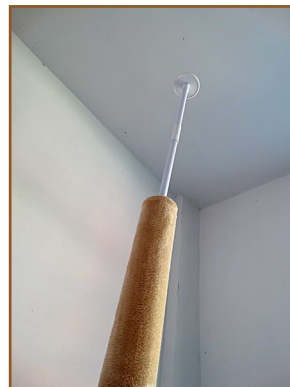

CAT52336
Tiragraffi
cm 39x26x44 h
blu, rosso e verde